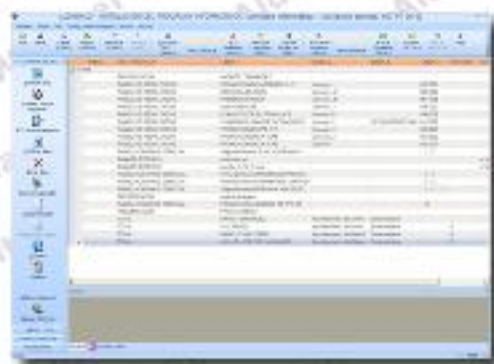

AldabaCG

Gráficos en tiempo real para TV

La solución ideal para TV locales y Productoras

- AldabaCG es una tituladora interactiva y en tiempo real para TV que permite presentar títulos, gráficos, logos en calidad Broadcast.
- Su magnífica relación precio/calidad la hace ideal para TV locales, unidades móviles, estudios de Producción, Productoras, etc.
- Admite multitud de capas de video y gráficas, para presentarlas en distintas zonas de la pantalla.
- Relojes, logos, videos, títulos, crawls se pueden presentar simultáneamente en la pantalla.
- Adecuado para estaciones de TV, estudios de producción, Unidades móviles, eventos deportivos, señalización digital, etc.

Especificaciones

Multitud de capas

Se pueden superponer hasta 20 capas de video y/o gráficos simultáneamente, con animaciones y efectos de entrada/salida independientes.

Facilidad de uso

Sistema basado en plantillas y escaletas que permite una gran facilidad de uso.

crawls, tickers, animaciones, videos, logos, relojes, banners, textos, etc. independientes y/o simultáneos en pantalla.

conexión con RSS feeds para presentación inmediata mediante crawl/ticker.

admite gráficos TGA con o sin key, videos en cualquier formato.

los gráficos se realizan con cualquier programa standard (Photoshop, CorelDraw,...) y se incorporan fácilmente a la plantilla.

uso de todas las fuentes de Windows.

Especificaciones hardware

salida de video SDI/HD* y Key